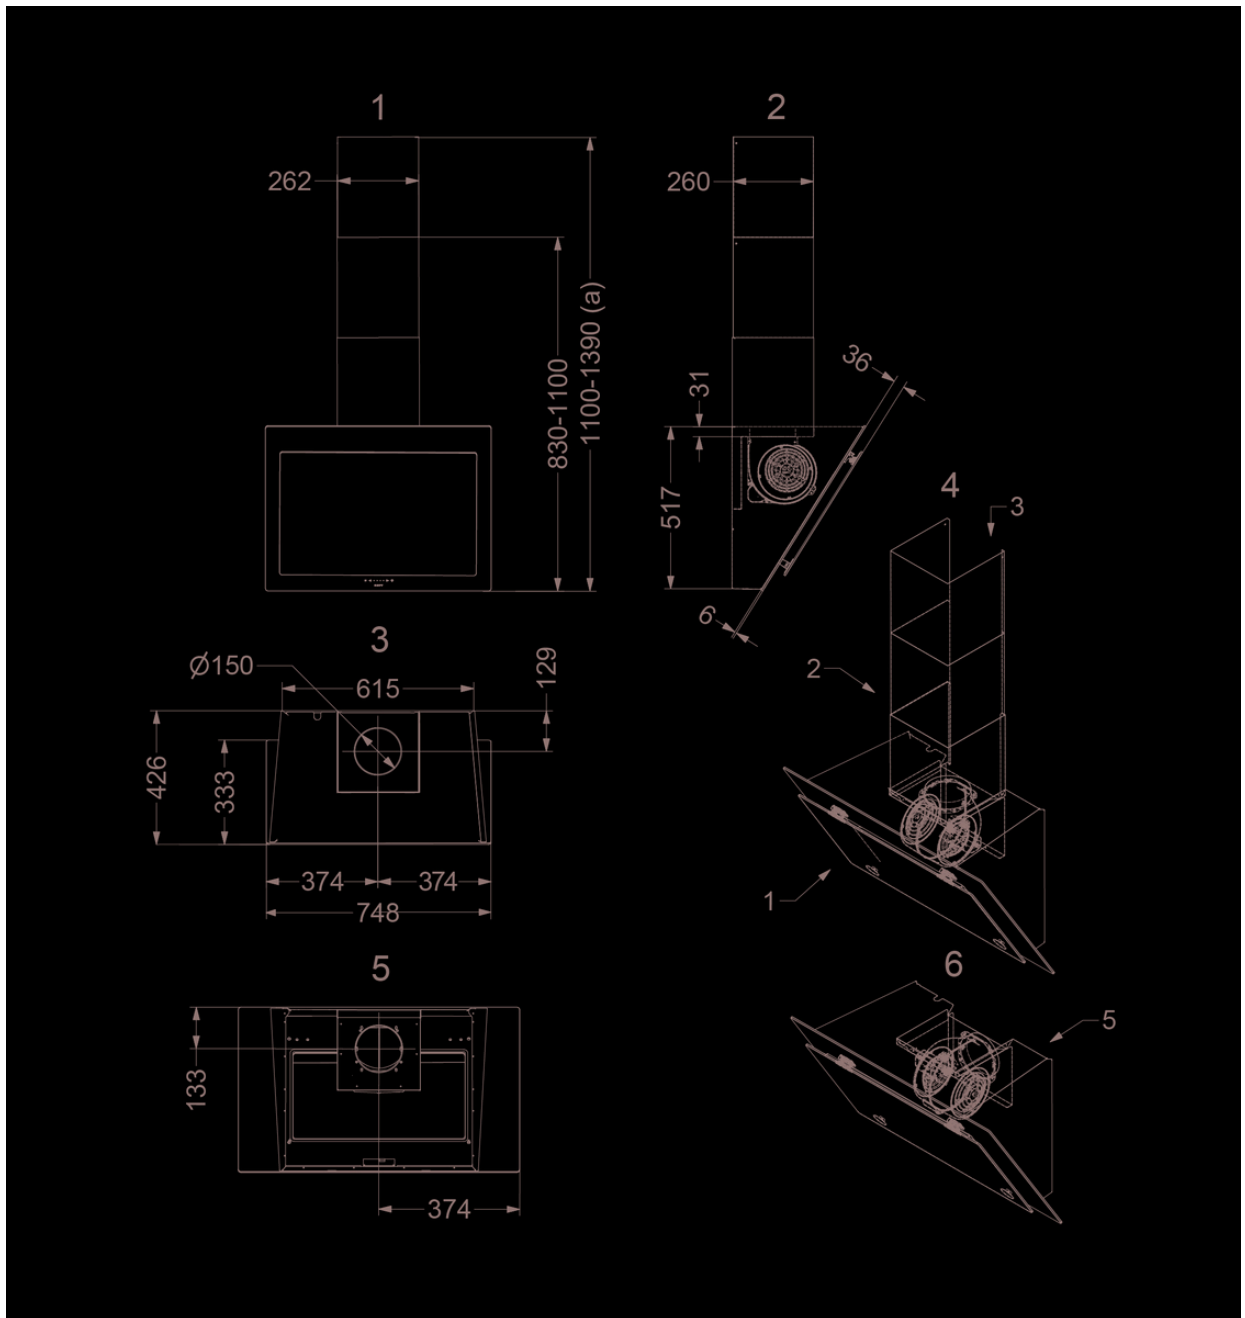

Luchthoeveelheid & geluidsniveau

▪ Debiet snelheid 2 (m³/h) / Maximum druk snelheid 2 (Pa)	333 / 492
▪ Debiet snelheid 3 (m³/h) / Maximum druk snelheid 3 (Pa)	495 / 550
▪ Luchthoeveelheid op powerstand (m³/h) / Maximum druk powerstand (Pa)	788 / 577
▪ Geluidsdruk snelheid 1 (dB(A)) / Geluidsvermogen snelheid 1 (dB(A))	25 / 35
▪ Geluidsdruk snelheid 2 (dB(A)) / Geluidsvermogen snelheid 2 (dB(A))	33 / 43
▪ Geluidsdruk snelheid 3 (dB(A)) / Geluidsvermogen snelheid 3 (dB(A))	40 / 51
▪ Geluidsdruk powerstand (dB(A)) / Geluidsvermogen powerstand (dB(A))	51 / 62

Technische eigenschappen

▪ Aansluitwaarde (W)	325
▪ Spanning (V)	220-230
▪ Frequentie (Hz)	50
▪ Lengte van de aansluitkabel (m)	1,3
▪ Power consumption in off-mode (Po) (W)	-
▪ Elektriciteitsverbruik in stand-by-mode (Ps) (W)	0.29
▪ Netto gewicht (kg)	32,5